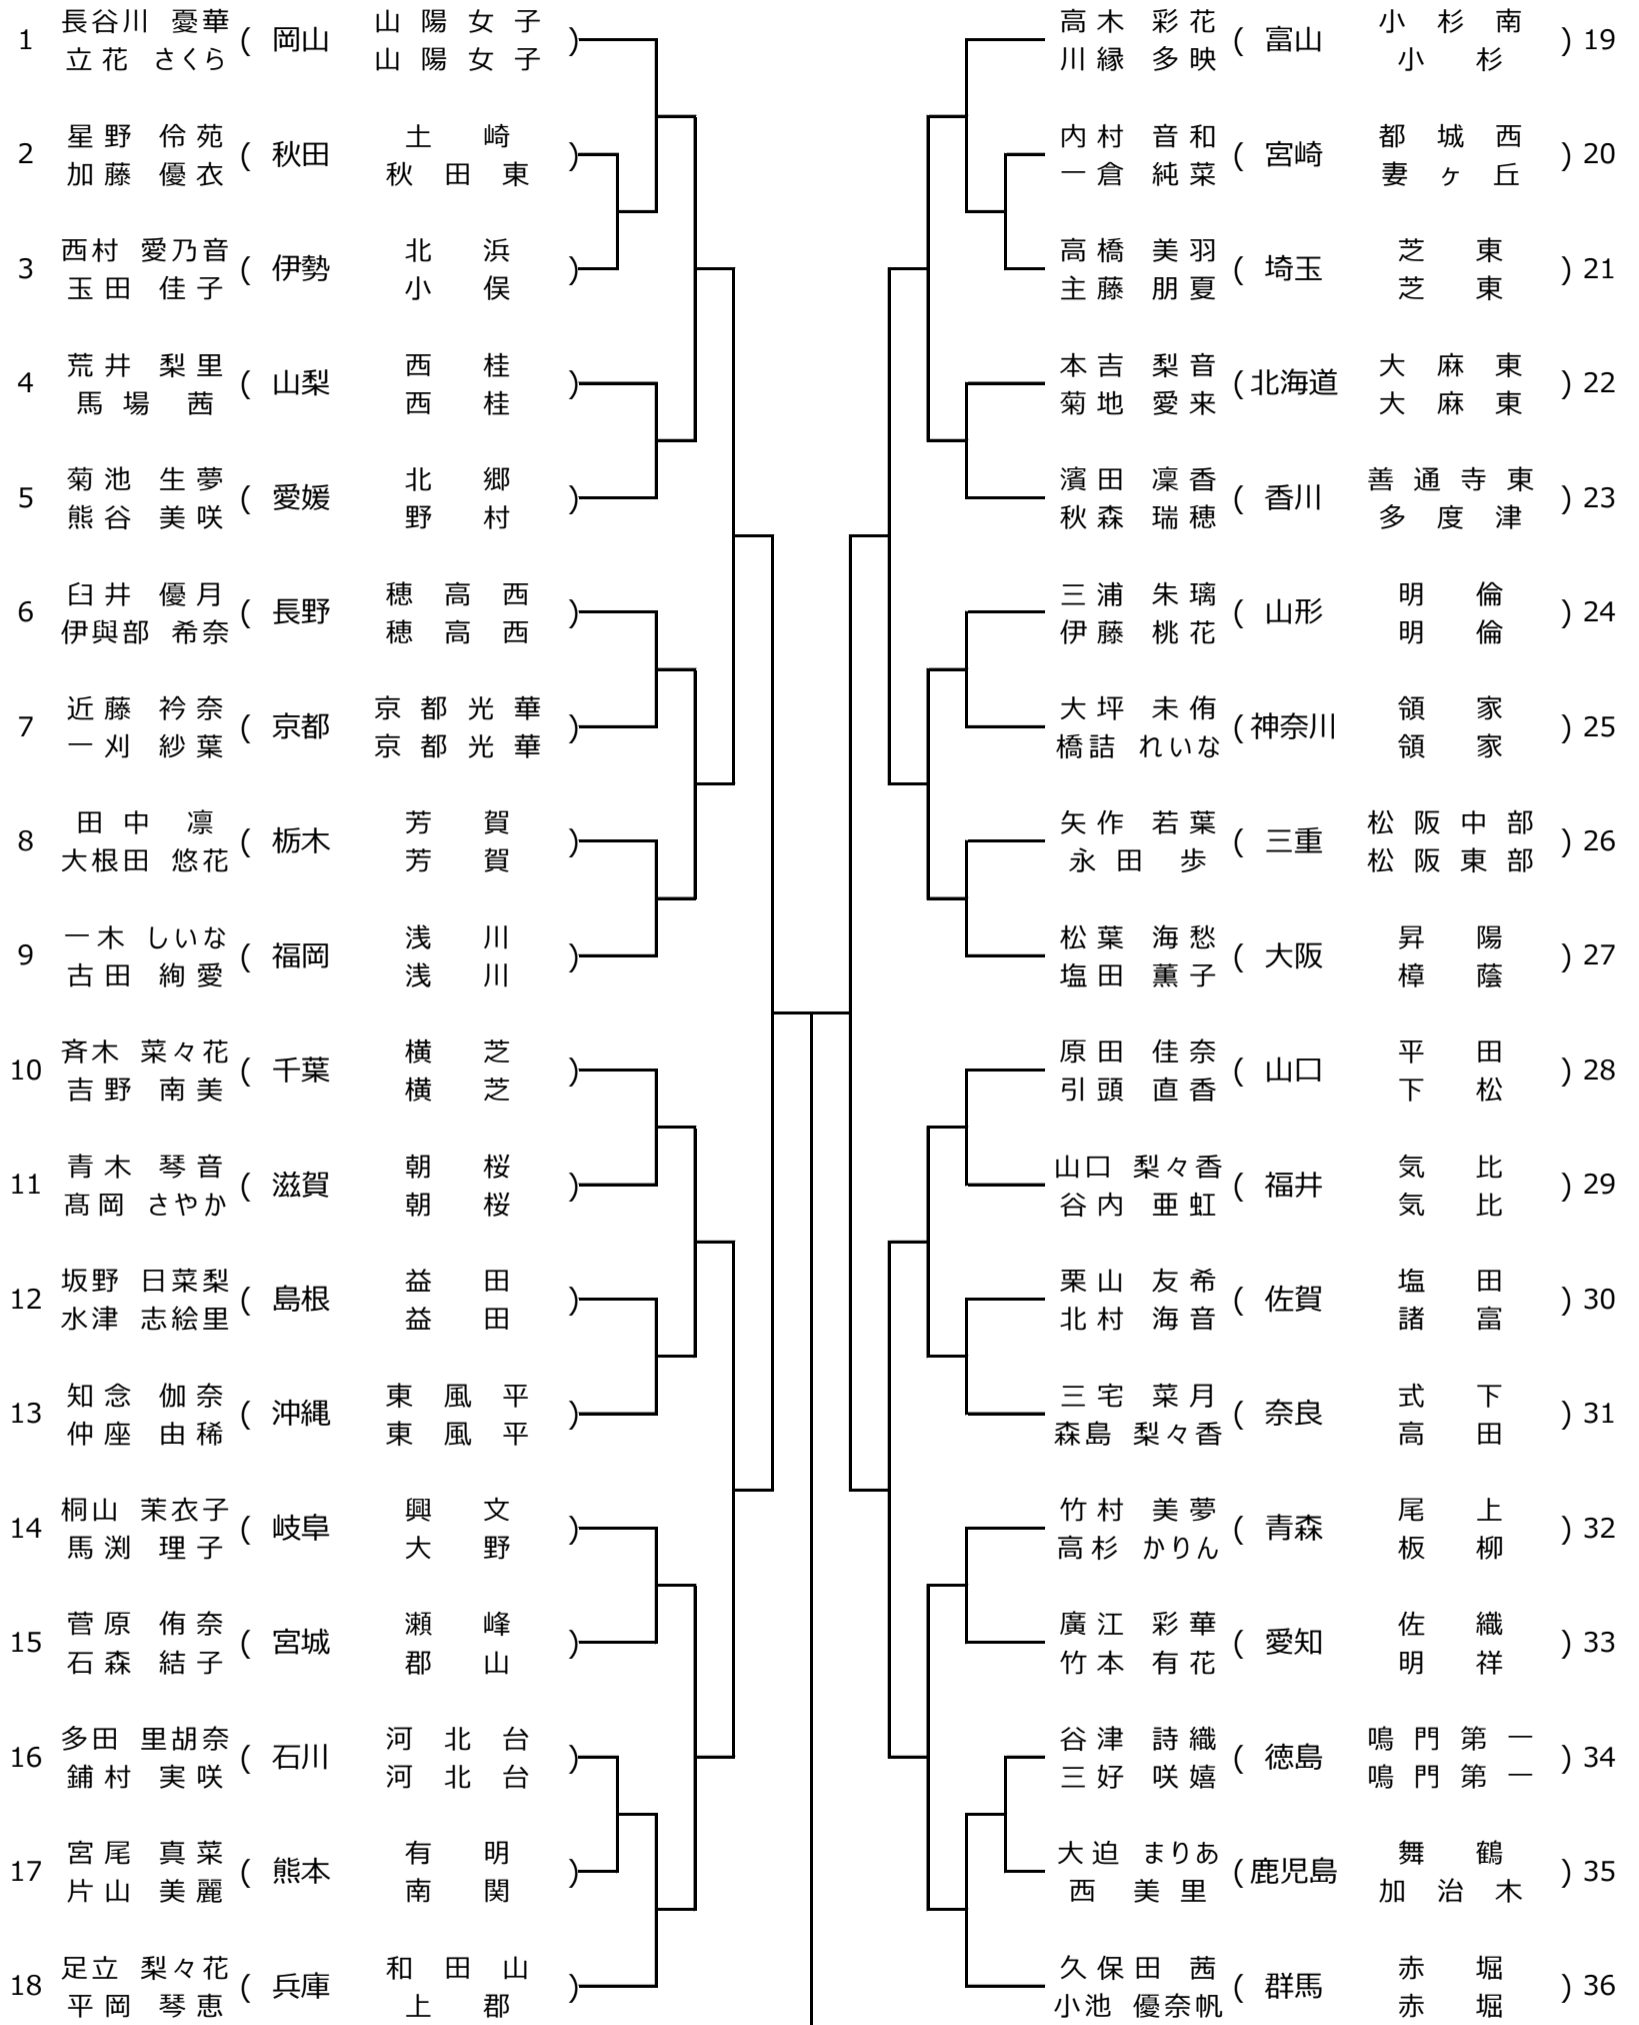

第27回 都道府県対抗全日本中学生大会

女子ダブルス①

2016年3月27日(日)

()

第27回 都道府県対抗全日本中学生大会

女子ダブルス②

2016年3月27日(日)

第27回 都道府県対抗全日本中学生大会

女子ダブルス③

2016年3月27日(日)

73	水澤 奈央 (新潟)	築地	北本 瑞貴 (石川)	寺井	91
	富樫 春菜 (新潟)	築地	高松 沙也花 (石川)	寺井	
74	吉川 実玖 (京都)	京都光華	高島 春果 (東京)	稲城第三	92
	井上 まひる (京都)	檜原	糸井 蘭菜 (東京)	泉	
75	村井 里桜 (香川)	多度津	加藤 毬恵 (鳥取)	江府	93
	河本 純奈 (香川)	多度津	宇田川 愛友 (鳥取)	江府	
76	川崎 もも (宮崎)	加納	高瀬 真実 (奈良)	畝傍	94
	安田 和泉 (宮崎)	都城西	山岡 泉澄 (奈良)	桜井東	
77	金子 怜 (茨城)	取手第一	松野 瀬奈 (静岡)	清竜島	95
	藤 なつみ (茨城)	取手第一	宮下 史帆 (静岡)	青島	
78	比嘉 花音 (沖縄)	名護	野崎 有咲 (岩手)	北上	96
	阿波連 詩歩 (沖縄)	名護	伊藤 陽色 (岩手)	北上	
79	河村 笑花 (岐阜)	坂祝	江澤 しずく (千葉)	横芝	97
	永田 玲奈 (岐阜)	坂祝	鈴木 優花 (千葉)	横芝	
80	岡野 晴奈 (広島)	因北	野口 愛華 (長崎)	東長崎	98
	武田 碧 (広島)	広島修道大附鈴峯女子	本村 未羽 (長崎)	東長崎	
81	並木 彩華 (栃木)	鬼怒	多田 千夏 (和歌山)	和歌山信愛	99
	海老根 香澄 (栃木)	鬼怒	塩路 ほのか (和歌山)	印南	
82	館林 実佑 (兵庫)	御津	嵐 美月 (埼玉)	戸塚	#
	小林 柚花 (兵庫)	朝日	田村 千颯 (埼玉)	戸塚	
83	伊藤 千夏 (神奈川)	領家	佐藤 深愛 (大阪)	昇陽	#
	為我井 里奈 (神奈川)	領家	矢野 亜日華 (大阪)	昇陽	
84	永井 園華 (愛媛)	北郷	谷口 莉優 (三重)	松阪中部	#
	寺島 美咲 (愛媛)	日吉	伊藤 光璃 (三重)	矢中	
85	角田 夏歩 (福島)	西郷第二	藤澤 江奈 (大分)	神崎	#
	宗像 海花 (福島)	西郷第二	岩崎 琉海波 (大分)	神崎	
86	西 美紅 (伊勢)	小俣	竹松 和加葉 (高知)	東中筋	#
	長 伊澄 (伊勢)	小俣	大久保 雪乃 (高知)	東中筋	
87	村上 茉由 (福岡)	城南	庄司 琴里 (山形)	真室川	#
	甲斐 成美 (福岡)	下山門	川又 唯 (山形)	真室川	
88	下國 ひなた (北海道)	東明	喜多 莉子 (佐賀)	塩田	#
	黒沢 美奈実 (北海道)	東明	池田 帆乃香 (佐賀)	大野原	
89	井上 鈴音 (宮城)	向陽台	橋本 華蓮 (富山)	城端	#
	家倉 香 (宮城)	八木山	品川 葉南 (富山)	城端	
90	遠藤 かおる (島根)	東出雲	山田 葉七 (山口)	浅江	#
	三島 彩音 (島根)	東出雲	丸岡 紗也 (山口)	浅江	

()

第27回 都道府県対抗全日本中学生大会

女子ダブルス④

2016年3月27日(日)