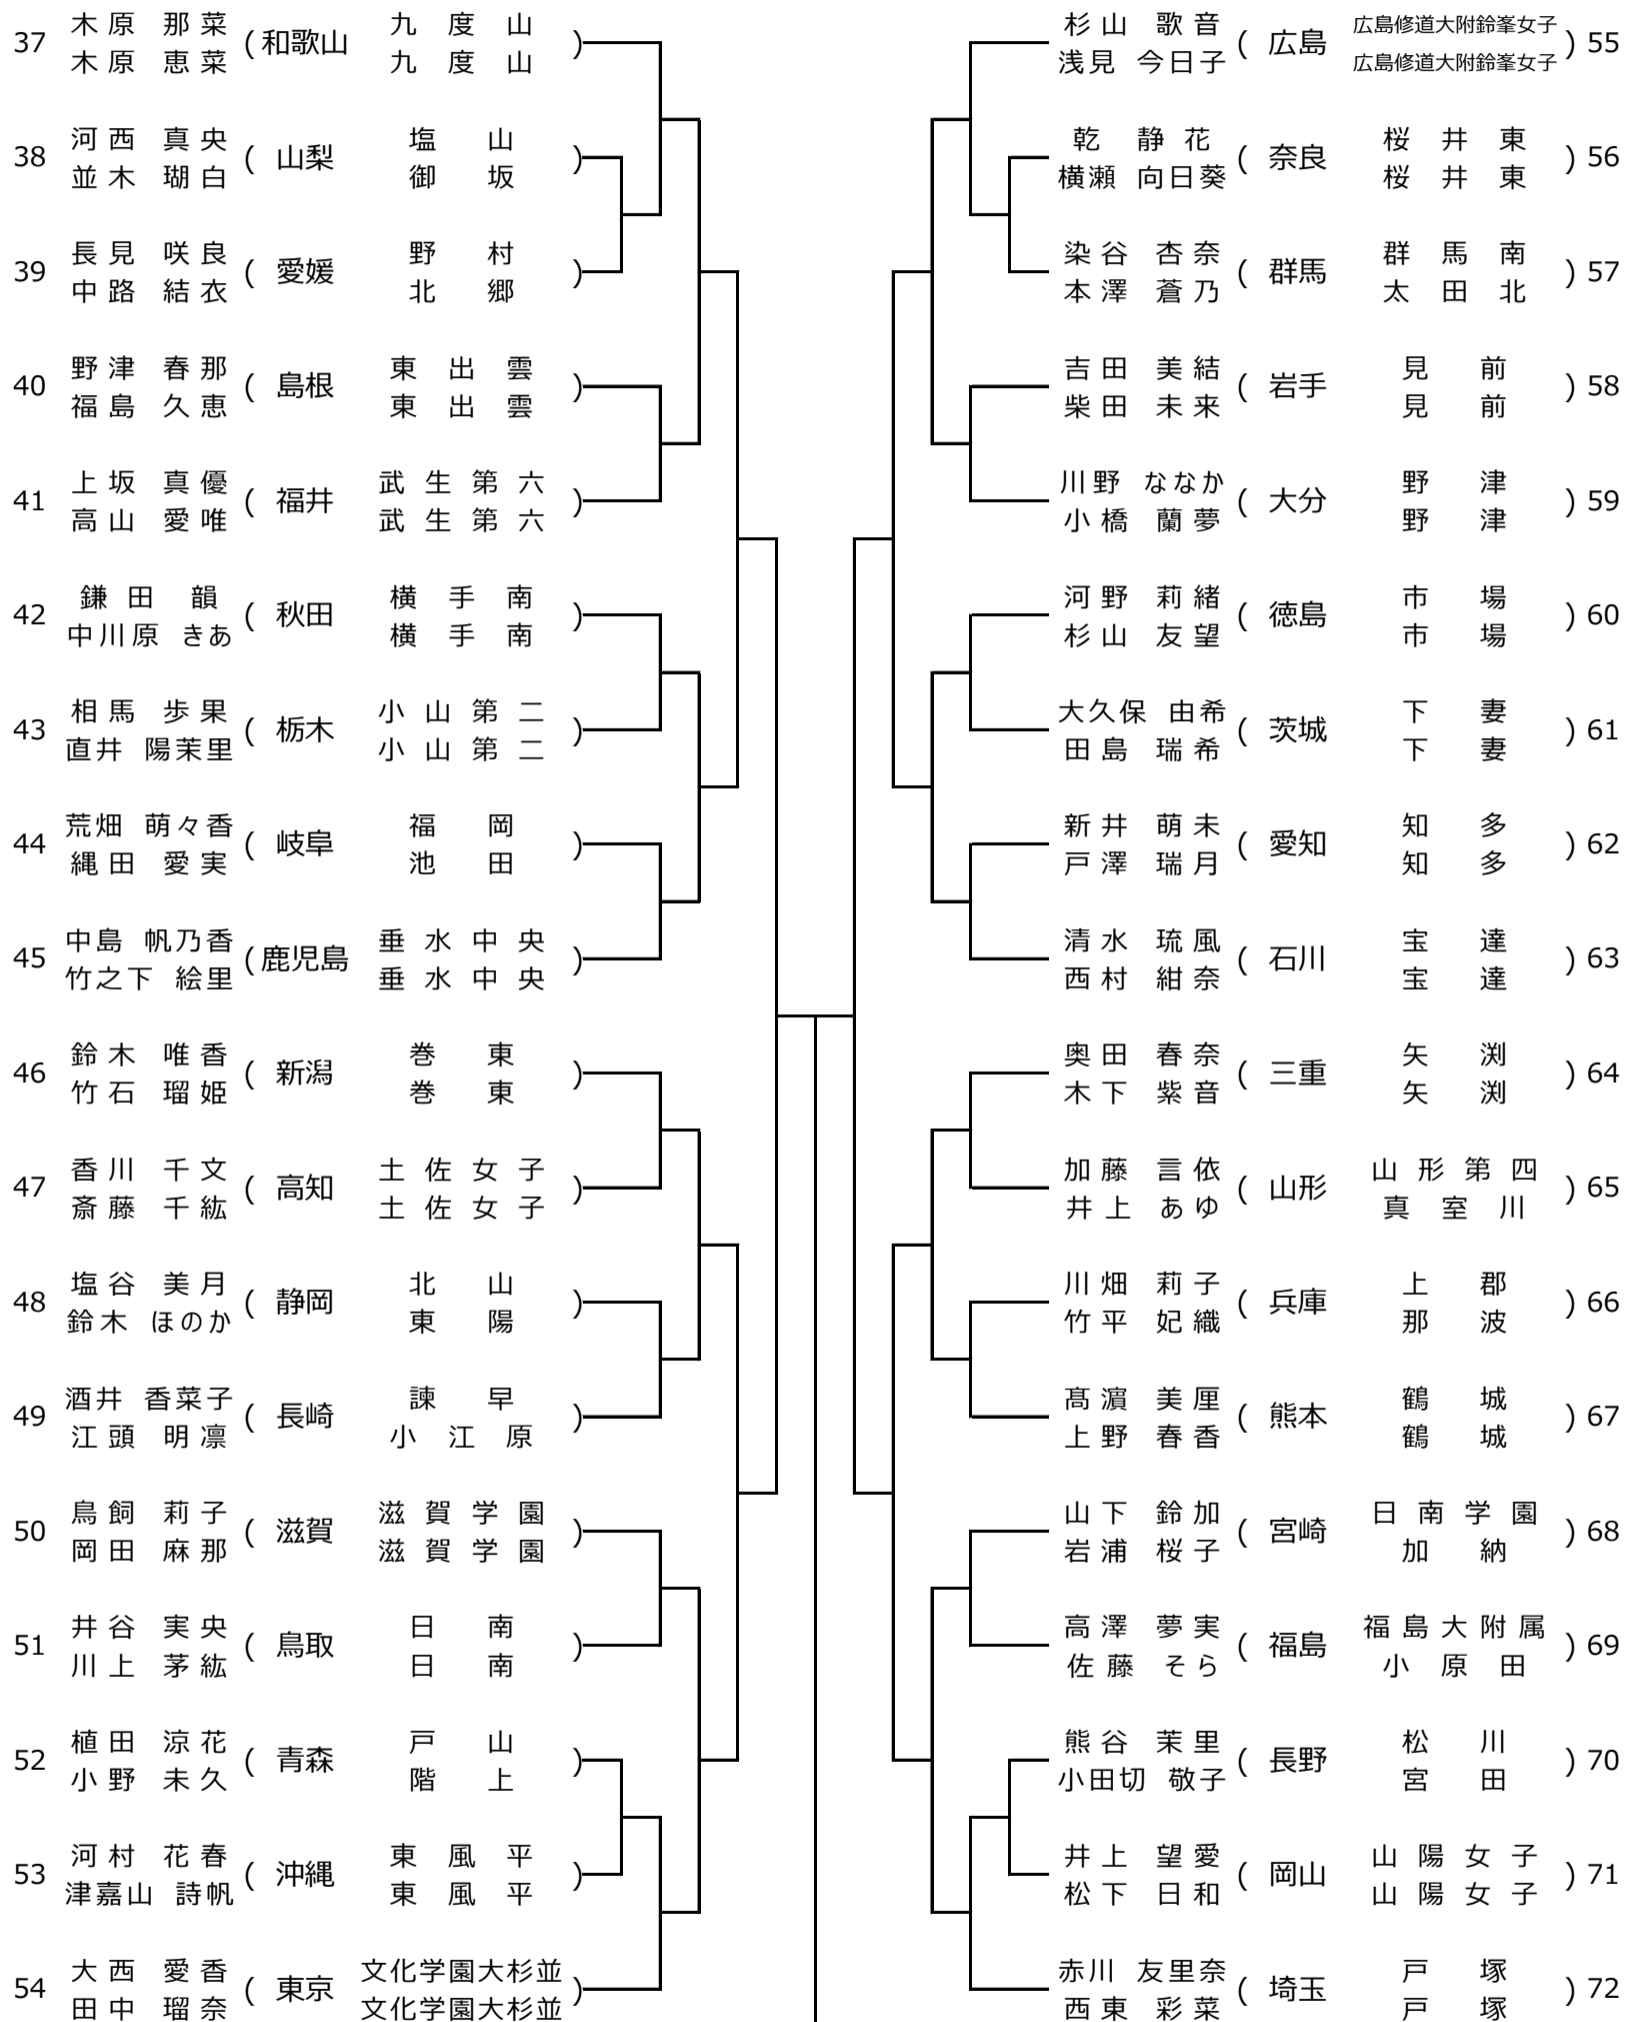

第27回 都道府県対抗全日本中学生大会

女子ダブルス①

2016年3月27日(日)

()

第27回 都道府県対抗全日本中学生大会

女子ダブルス②

2016年3月27日(日)

第27回 都道府県対抗全日本中学生大会

女子ダブルス③

2016年3月27日(日)

73	水澤 奈央 (新潟)	築地	北本 瑞貴 (石川)	寺井	91
	富樫 春菜 (新潟)	築地	高松 沙也花 (石川)	寺井	
74	吉川 実玖 (京都)	京都光華	高島 春果 (東京)	稲城第三	92
	井上 まひる (京都)	檜原	糸井 蘭菜 (東京)	泉	
75	村井 里桜 (香川)	多度津	加藤 毬恵 (鳥取)	江府	93
	河本 純奈 (香川)	多度津	宇田川 愛友 (鳥取)	江府	
76	川崎 もも (宮崎)	加納	高瀬 真実 (奈良)	畝傍	94
	安田 和泉 (宮崎)	都城西	山岡 泉澄 (奈良)	桜井東	
77	金子 怜 (茨城)	取手第一	松野 瀬奈 (静岡)	清竜島	95
	藤 なつみ (茨城)	取手第一	宮下 史帆 (静岡)	青島	
78	比嘉 花音 (沖縄)	名護	野崎 有咲 (岩手)	北上	96
	阿波連 詩歩 (沖縄)	名護	伊藤 陽色 (岩手)	北上	
79	河村 笑花 (岐阜)	坂祝	江澤 しずく (千葉)	横芝	97
	永田 玲奈 (岐阜)	坂祝	鈴木 優花 (千葉)	横芝	
80	岡野 晴奈 (広島)	因北	野口 愛華 (長崎)	東長崎	98
	武田 碧 (広島)	広島修道大附鈴峯女子	本村 未羽 (長崎)	東長崎	
81	並木 彩華 (栃木)	鬼怒	多田 千夏 (和歌山)	和歌山信愛	99
	海老根 香澄 (栃木)	鬼怒	塩路 ほのか (和歌山)	印南	
82	館林 実佑 (兵庫)	御津	嵐 美月 (埼玉)	戸塚	#
	小林 柚花 (兵庫)	朝日	田村 千颯 (埼玉)	戸塚	
83	伊藤 千夏 (神奈川)	領家	佐藤 深愛 (大阪)	昇陽	#
	為我井 里奈 (神奈川)	領家	矢野 亜日華 (大阪)	昇陽	
84	永井 園華 (愛媛)	北郷	谷口 莉優 (三重)	松阪中部	#
	寺島 美咲 (愛媛)	日吉	伊藤 光璃 (三重)	矢中	
85	角田 夏歩 (福島)	西郷第二	藤澤 江奈 (大分)	神崎	#
	宗像 海花 (福島)	西郷第二	岩崎 琉海波 (大分)	神崎	
86	西 美紅 (伊勢)	小俣	竹松 和加葉 (高知)	東中筋	#
	長 伊澄 (伊勢)	小俣	大久保 雪乃 (高知)	東中筋	
87	村上 茉由 (福岡)	城南	庄司 琴里 (山形)	真室川	#
	甲斐 成美 (福岡)	下山門	川又 唯 (山形)	真室川	
88	下國 ひなた (北海道)	東明	喜多 莉子 (佐賀)	塩田	#
	黒沢 美奈実 (北海道)	東明	池田 帆乃香 (佐賀)	大野原	
89	井上 鈴音 (宮城)	向陽台	橋本 華蓮 (富山)	城端	#
	家倉 香 (宮城)	八木山	品川 葉南 (富山)	城端	
90	遠藤 かおる (島根)	東出雲	山田 葉七 (山口)	浅江	#
	三島 彩音 (島根)	東出雲	丸岡 紗也 (山口)	浅江	

()

第27回 都道府県対抗全日本中学生大会

女子ダブルス④

2016年3月27日(日)